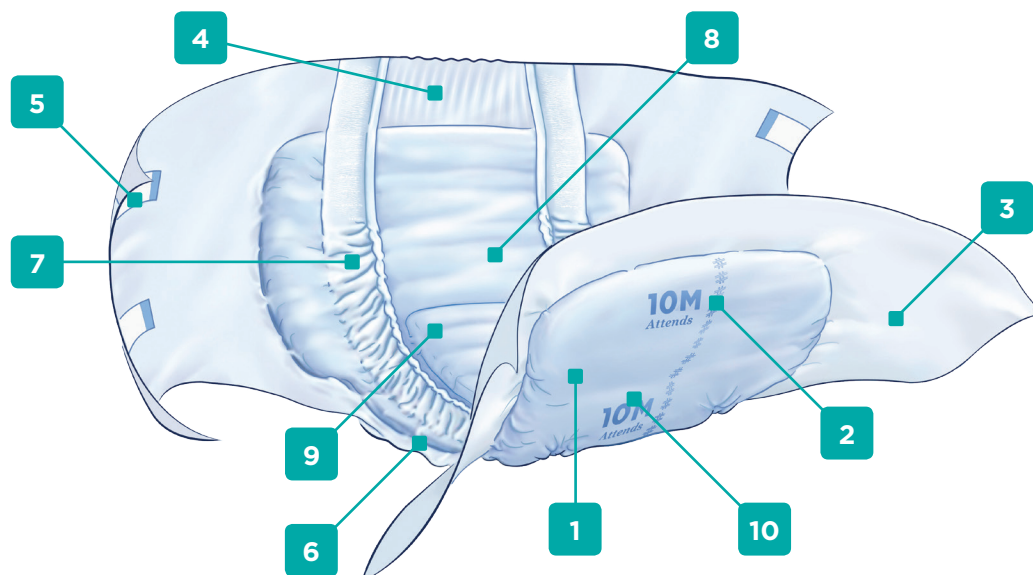

Attends® Slip Regular

Attends - de oplossing voor iedere vorm van incontinentie

Attends Slip Regular, het all-in-one product voor zware urine- en ontlastingsincontinentie

- | | | |
|--|---|--|
| 1 Een witte, ademende buitenlaag biedt extra zekerheid, discretie en het behoud van een gezonde huid. (m.u.v. XL) | 2 Een vochtindicator geeft aan wanneer het product verschoond moet worden en helpt tevens het product op de juiste manier aan te leggen. | 3 Ademende katoenachtige heupbanden bieden extra comfort en het behoud van een gezonde huid. |
| 4 Rekbare heupband voor een optimale pasvorm en verminderd risico op doorlekken. (m.u.v. XS) | 5 Hersluitbaar fixatiesysteem systeem met 4 plakstrips zodat de slip perfect aansluit en goed blijft zitten. | 6 Goed aansluitende beenopening voor optimale pasvorm en extra veiligheid. |
| 7 Zachte opstaande anti-lek randjes verminderen het risico op doorlekken. | 8 Anatomisch gevormde absorptiekern voor een perfecte aansluiting op het lichaam. | 9 Een Superabsorberende dubbele kern zorgt voor maximale veiligheid tegen doorlekken, het behoud van een comfortabel droge huid en Natuurlijke Geurbescherming. |
| 10 De productmaat en absorptie-niveau staan discreet vermeld op de achterzijde zodat deze eenvoudig kan worden herkend. | | |

Quick-Dry

Quick-Dry is de aquisitielaag en bevindt zich direct onder de zachte bovenlaag. Deze laag absorbeert de urine snel en zorgt ervoor dat het vocht niet meer in aanraking komt met de huid. Hierdoor blijft de huid comfortabel droog en wordt het risico op lekkage aanzienlijk verminderd. De vezels hebben de capaciteit meerdere scheuten urine met dezelfde efficiëntie te verwerken.