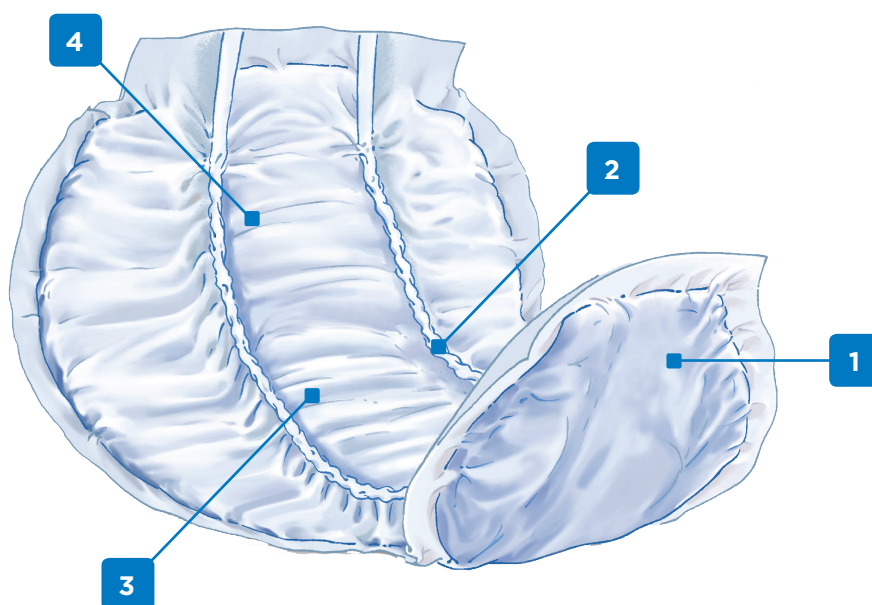

Attends® F6

Attends - de oplossing voor iedere vorm van incontinentie

Attends F6 fecaal inlegger is anatomisch gevormd en speciaal ontworpen voor ontlastingsincontinentie.

1

Een discreet witte en waterdichte buitenlaag zorgt voor maximale veiligheid.

2

Doorlopende anti-lek randjes zodat het risico op lekkage wordt verminderd.

3

Anatomisch gevormde kern voor een uitstekende en comfortabele aansluiting op het lichaam.

4

Kern met vezels zonder superabsorberende korrels en zo uitermate geschikt bij ontlastingsincontinentie.

Wilt u meer informatie? Bezoek: www.attends.nl

Attends® F6

| Verpakkingsinhoud Doosinhoud | EAN 7332152 Zak / Doos | Lengte (cm) Breedte kruis (cm) | Materiaal buitenlaag | Materiaal absorptiekern | Materiaal bovenlaag | Anti-lek randjes |
|---------------------------------|---------------------------|-----------------------------------|----------------------|-------------------------|---------------------|------------------|
| 40 4 | 205181 205198 | 58 17.5 | Polyethyleen | Vezels | Nonwoven | ✓ |

* De Contours gebruiksaanwijzing is eveneens van toepassing op de F6 fecaal inlegger.